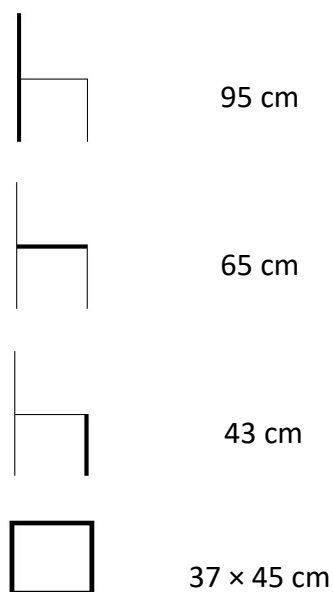

## ROZMĚRY ŽIDLE:

## Paris stohovatelná židle

Druh výrobku	židle
Funkce	stohovatelná
Opěrka pro ruce	ano
Polohovací	ne
Skládací	ne
Materiál	ocel/umělý ratan
Barva	černá/antracit
Povrchová úprava materiálu	-
Odolnost vůči povětrnostním vlivům	ano
Hloubka x Šířka x Výška	67 cm x 55 cm x 95 cm
Výška sezení	43 cm
Délka opěrky zad	54 cm
Rozměry sedáku (hloubka x šířka)	37 cm x 45 cm
Hmotnost	5,2 kg
Hmotnost balení	5,5 kg
Rozměr obalu (šířka x délka x hloubka)	95 x 55 x 65
Vhodné pro prostory	interiér, exteriér, balkon
Doporučení nátěru	-
Údržba	bezúdržbový
Výrobek je dodán v rozmontovaném stavu	ne
Součástí dodávky je spojovací materiál a návod k montáži	-